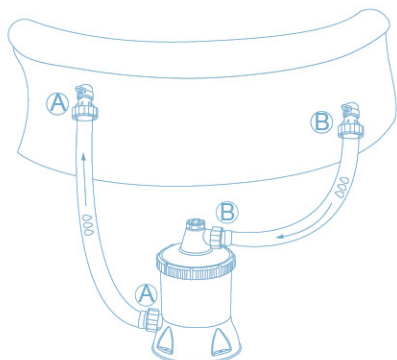

ITEM · ARTICLE · ARTÍCULO · ARTIKEL · ARTIKEL · PRODOTTO · ARTYKUL

58870

5.678L / 1.500GAL POLYSPHERE™ FILTER PUMP

7.30kg - 16.10lbs

Ø 38MM - Ø 1.50"

WATTAGE 86W

Puissance 86W
Potencia 86W
Wattzahl 86W
Vermogen 86W
Potenza 86W
Moc 86W

VOLTAGE 220-240V 50HZ

Tension
Tensión
Spannung
Voltage
Tensione
Napięcie

HOSE LENGTH 3M/9.8'

Longueur du tuyau 3m
Manguera longitud 3m
Schlauchlänge 3m
Slang lengte 3m
Lunghezza tubo 3m
Długość rurki 3m

FLOW RATE 5.678L/H (1.500GAL/H)

1 SET OF ADAPTERS FOR 3.2 CM (1.25IN) POOL

Un jeu d'adaptateurs 3.2 cm (1.25in) - Adapatadores 3.2 cm (1.25 in)

Ein Adapter-Set 3.2 cm (1.25in) - Een adapterset 3.2 cm (1.25in)

1 set di adattaori per 3.2 cm (1.25 in) - 1 zestaw adapterów 3,2 cm