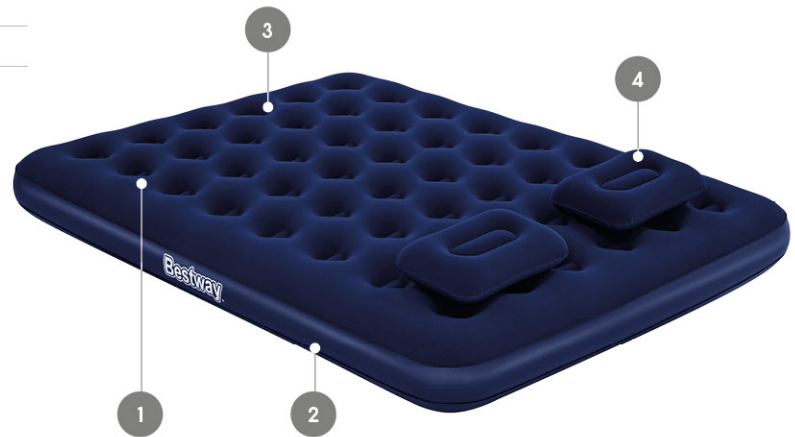

AIR MATTRESS

Bestway

ITEM · ARTICLE · ARTÍCULO · ARTIKEL · ARTIKEL · PRODOTTO · ARTYKUŁ

67374

↔ 203 x 152 x 22cm - 80" x 60" x 8.75"

⌚ AIR MATTRESSES QUEEN MANUAL HAND PUMP

📦 4.52kg - 9.97lbs

1 COIL BEAM CONSTRUCTION

Construction avec profilé en ressort
Estructura Coil Beam
Coil Beam bauweise
Coil-Beam constructie
Costruzione Coil Beam
Konstrukcja Coil Beam

2 VINYL BOTTOM

Dessous vinyle
Parte inferior de vinilo
Pvc-boden
Vinyl bodem
Fondo in vinile
Winyłowe dno

3 FLOCKED TOP

Dessus floqué
Superficie flocada
Beflockte oberfläche
Geflockte bovenkant
Superficie floccata
Welurowe pokrycie

4 TWO PILLOWS

Deux coussins
Dos almohadas
Zwei kissen
Twee kussens
Due cuscini
Dwie poduszki