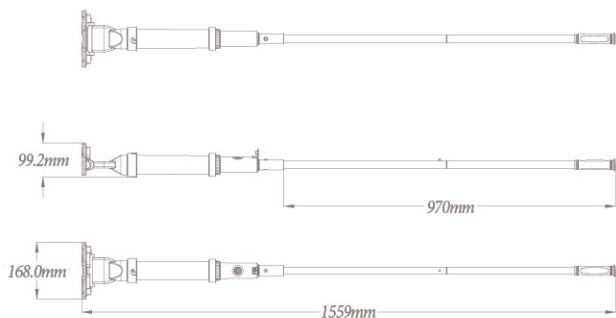

# 60327

↔ 150cm - 49"

Ⓜ RECHARGEABLE UNDERWATER VACUUM

📦 5.22kg - 11.51lb

**VOLTAGE DC 5V***Tension**Tensión**Spannung**Voltage**Tensione**Napięcie***USB CHARGING***Chargement USB**Carga USB**USB-Aufladung**USB-opladen**Ricarica USB**Ładowanie USB***MANUAL HANDLING***Utilisation manuelle**Manual**Manuell**Handmatige bediening**Manuale**Obsługa manualna***WORKING TIME 50MIN***Durée de fonctionnement 50min**Tiempo de funcionamiento 50min**Laufzeit 50min**Werktijd 50min**Tempo di funzionamento 50min**Czas pracy 50min***CHARGING TIME 4-5 H***Temps de charge 4-5 h**Tiempo de carga 4-5 h**Ladezeit 4-5 h**Luchtventiel met laag profiel 4-5 h**Tempo di ricarica 4-5 h**Czas ładowania 4-5 h***POLE LENGTH 150CM/49"***Longueur du manche 150cm**Pertiga longitud 150cm**Stangenlänge 150cm**Pole lengte 150cm**Lunghezza asta 150cm**Długość słupka 150cm***INNER WALL CLEANING***Nettoyage parois internes**Limpieza pared interior**Innenwandreinigung**Reinigung binnenwand**Pulizia pareti interne**Czyszczenie ścian wewnętrznych***COMPATIBILITY: ANY MODEL HOT TUB***Compatibilité: tous modèles Hot Tub**Compatibilidad: cualquier modelo Hot Tub**Verträglichkeit: alle Hot Tub-Modelle**Verenigbaarheid: alle Hot Tub-modellen**Compatibilità: tutti i modelli Hot Tub**Kompatybilność: wszystkie modele Hot Tub*