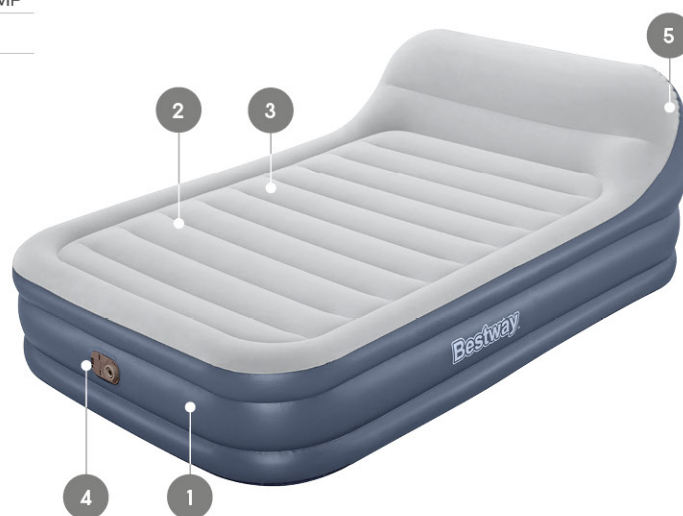

# AIR MATTRESS

Bestway

ITEM · ARTICLE · ARTÍCULO · ARTIKEL · ARTIKEL · PRODOTTO · ARTYKUL

# 67923

↔ 226 x 152 x 84cm - 89" x 60" x 33"

TRITECH® AIR MATTRESS QUEEN SLEEKFLOW™ HEADBOARD BUILT-IN AC PUMP

10.46kg - 23.06lbs

TRITECH®

**I-BEAM CONSTRUCTION**  
*Construction avec profilé en I*  
*Estructura I-Beam*  
*I-trägerkonstruktion*  
*I-balk constructie*  
*Costruzione I-Beam*  
*Konstrukcja I-Beam*

**FLOCKED TOP**  
*Dessus floqué*  
*Superficie flocada*  
*Beflockte oberfläche*  
*Geflockte bovenkant*  
*Superficie floccata*  
*Welurowe pokrycie*

**BUILT-IN AC PUMP**  
*AC pompe intégrée*  
*AC bomba integrada*  
*AC integrierte pumpe*  
*AC ingebouwde pomp*  
*AC pompa integrata*  
*Wbudowana pompa AC*

**SLEEKFLOW™ ERGONOMIC HEADBOARD**  
*Tête de lit ergonomique SleekFlow™*  
*Cabecero Ergonómico SleekFlow™*  
*Ergonomisches SleekFlow™ Kopfteil*  
*SleekFlow™ ergonomisch hoofdeinde*  
*Testiera ergonomica SleekFlow™*  
*Ergonomiczne wezglowie SleekFlow™*