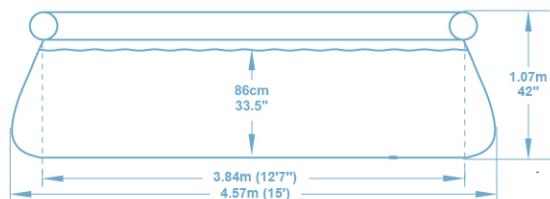

ABOVE GROUND POOLS

Bestway

ITEM · ARTICLE · ARTÍCULO · ARTIKEL · ARTIKEL · PRODOTTO · ARTYKUL

57372

↔ 457 x 107cm - 15' x 42"

Ⓜ FAST SET™

📦 36.41kg - 80.27lbs

80%

1 DURAPLUS™

2 Ø 32MM - Ø 1.25"

3 RATTAN PRINTING

4 INFLATABLE TOP RING
Anneau gonflable
Aro inflable
Aufblasbarer Luftring
Opblaasrand
Anello gonfiabile
Nadmuchiwany górny pierścień

5 DRAIN VALVE
Vanne de vidange
Válvula de drenaje
Ablassventil
Afvoerventiel
Valvola di scarico
Zawór spustowy