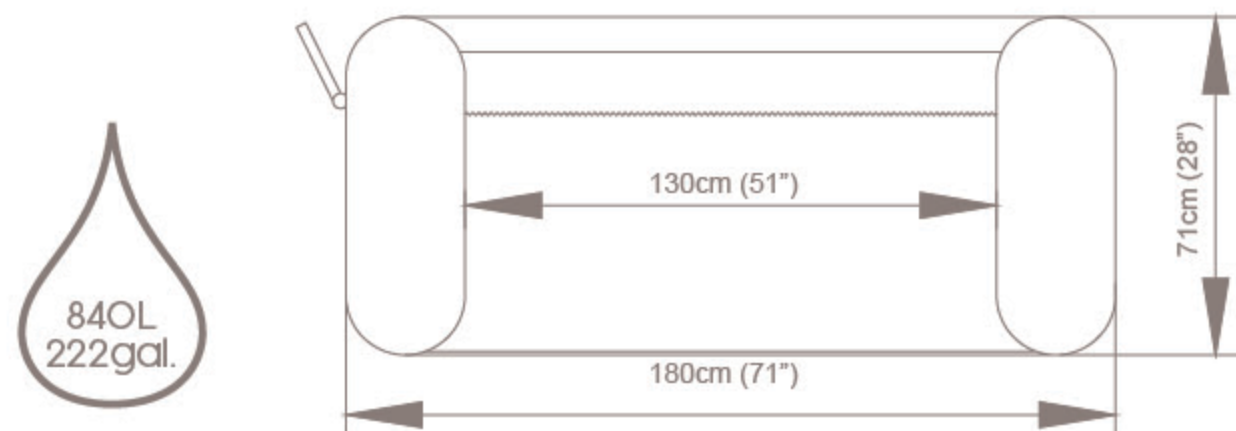

# 6001K

180 x 180 x 71cm - 71" x 71" x 28"

LAY-Z-SPA™ ROME AIRJET™ 6 BROWN MARBLE

Heating &amp; Filtration: 2050W - Massage: 800W

40.60 kg - 89.51 lbs

TRITECH™

MAXHOLD™ BEAMS

Renforts internes en tissu MaxHold™  
Vigas internas de tejido MaxHold™  
MaxHold™ -Innenträgerkonstruktion  
MaxHold™ stoffen interne balken  
Struttura interna in MaxHold™  
Wewnętrzne zebra z materiału Maxhold™