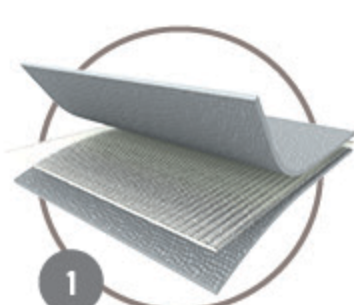

# 6001K

180 x 180 x 71cm - 71" x 71" x 28"

LAY-Z-SPA™ ROME AIRJET™ 6 BROWN MARBLE

Heating &amp; Filtration: 2050W - Massage: 800W

40.60 kg - 89.51 lbs

TRITECH™

MAXHOLD™ BEAMS

Renforts internes en tissu MaxHold™  
Vigas internas de tejido MaxHold™  
MaxHold™ -Innenträgerkonstruktion  
MaxHold™ stoffen interne balken  
Struttura interna in MaxHold™  
Wewnętrzne zebra z materiału Maxhold™

ENERGYSense™

FOAM BOTTOM

Dessous mousse  
Parte inferior de espuma  
Schaumstoffboden  
Schuimbodem  
Fondo in schiuma  
Dno wykończone pianką

MOSAIC PRINTING

Motif intérieur mosaïque  
Estampado interno de mosaico  
Innenverkleidung: mosaikoptik  
Mozaiek Print  
Stampa interna mosaico  
Nadruk wewnętrzny mozaika