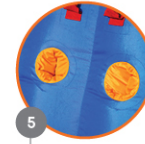

# 53377

↔ 551 x 502 x 265cm - 18'1" x 16'6" x 8'8"

🏠 SUPER SPEEDWAY MEGA WATER PARK

📦 33,31kg - 73,44lb

**MESH**  
Filet  
Malla  
Netz  
Net  
Rete  
Siatka

**PVC COATED POLYESTER**  
Recouvert de PVC  
Poliéster recubierto de PVC  
PVC-überzogenes Polyester  
PVC gecoat Polyester  
Poliestere con copertura di PVC  
Poliester powlekany PVC

**TUNNEL**  
Tunnel  
Túnel  
Tünel  
Tunnel  
Tunelem

**WATER SLIDE**  
Toboggan à eau  
Tobogán  
Wasserrutsche  
Water glijbaan  
Scivolo d'acqua  
Zjeżdźalnia wodna

**CLIMBING WALL**  
Mur d'escalade  
Muro de escalada  
Kletterwand  
Klimmuur  
Parete per arrampicarsi  
Ścianka wspinaczkowa