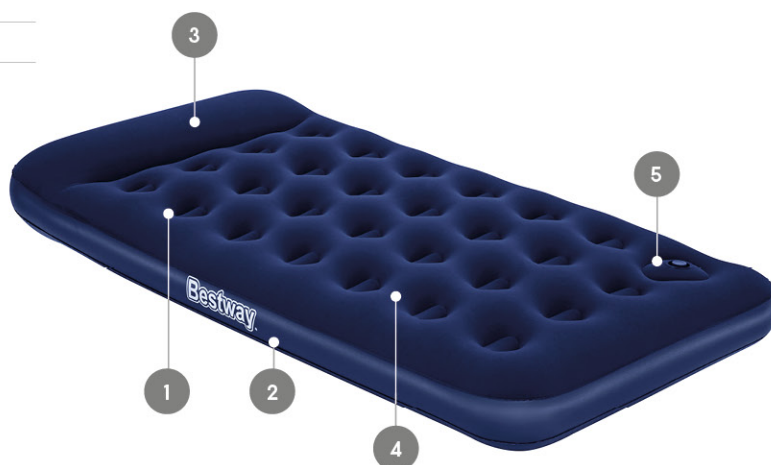

# AIR MATTRESS

Bestway

ITEM · ARTICLE · ARTÍCULO · ARTIKEL · ARTIKEL · PRODOTTO · ARTYKUL

# 67224

↔ 188 x 99 x 28cm - 74" x 39" x 11"

Ⓜ AIR MATTRESS TWIN BUILT-IN FOOT PUMP

📦 2.84kg - 6.27lbs

## 2 VINYL BOTTOM

Dessous vinyle  
Parte inferior de vinilo  
Pvc-boden  
Vinyl bodem  
Fondo in vinile  
Winyłowe dno

## 3 BUILT-IN PILLOW

Coussin intégré  
Almohada integrada  
Integriertes kissen  
Ingebouwd kussen  
Cuscino integrato  
Zintegrowana poduszka