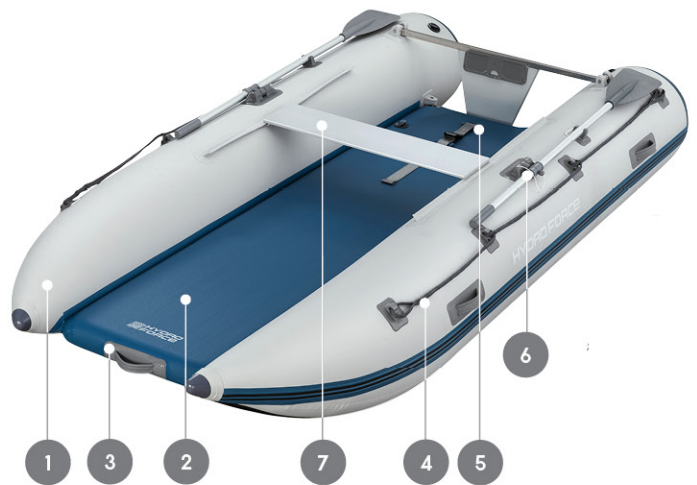

ITEM · ARTICLE · ARTÍCULO · ARTIKEL · ARTIKEL · PRODOTTO · ARTYKUL

65185

↔ 335 x 160 x 46cm - 11' x 63" x 18"

HYDRO FORCE® CRUZE ELITE™ SPORT BOAT SET

37.46kg - 82.58lbs

TRITECH®

FORTIFIBER™

HANDLES
Poignées
Agarradera
Handgriffe
Handgripen
Maniglie
Uchwyty

PARTIAL GRAB ROPES
Cordes d'amarrage partielles
Cuerdas de agarre parciales
Halbumlaufende Halteleinen
Gedeeltelijk grijptouw
Funi parziali
Chęściowe liny do chwytania

FIXED BUCKLE FOR OIL BOX
Boucle fixe pour jerrican d'essence
Hebilla fija para la caja de aceite
Festmontierte Schnalle für Ölkarnister
Vaste gesp voor oliebak
Fibbia per tanica dell'olio
Wbudowana klamra na kanister

OMNI-DIRECTIONAL OARLOCKS
Dames de rame omnidirectionnelles
Enganches multidireccionales
Freibewegliche Ruderrollen
Volledig ronddraaiende roeidollen
Scalmi omnidirezionali
Dulki dookólne

STURDY ALUMINUM BENCH SEAT
Banquette robuste en aluminium
Asiento robusto de aluminio
Robuste Sitzbank aus Aluminium
Stevige aluminium zitbank
Robusto sedile a panca in alluminio
Solidna aluminiowa ławka