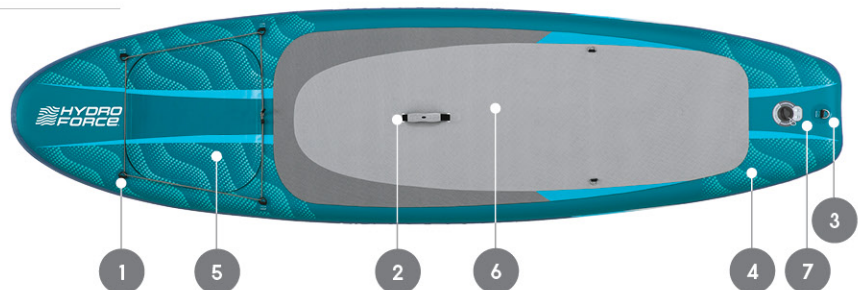

ITEM · ARTICLE · ARTÍCULO · ARTIKEL · ARTIKEL · PRODOTTO · ARTYKUL

6532H

↔ 335 x 91.5 x 15cm - 11' x 36" x 6"

🕒 AQUA DRIFTER VIEW 11' STAND-UP PADDLEBOARD SET

🏄 ALLROUND/RECREATIONAL

📦 14.43kg - 31.81lbs

1 ELASTIC ROPE
Élastique de rangement
Cuerda elástica
Elastisches Seil
Elastisch touw
Corda elastica
Elastyczna linka

2 HANDLE
Poignée
Manija
Tragegriff
Hendel
Maniglia
Uchwyt

3 STEEL RING
Anneau en acier
Anillo de acero
Stahlring
Stalen ring
Anello in acciaio
Stalowy pierścień

1 REMOVABLE FIN
1 Aileron amovible
1 Aleta extraible
1 Abnehmbare finne
1 Verwijderbare vin
1 Pinna rimovibile
1 Usuwalna płetwa

BUILT-IN WINDOW
Hublot intégré
Ventana incorporada
Integriertes Fenster
Ingebouwd Raam
Oblò integrato
Wbudowane okno

NON-SLIP TRACTION PAD
Surface de traction antidérapante
Almohadilla de tracción antideslizante
Anti-Rutsch-Belag
Antislip tractiekussen
Cuscinetto di trazione antiscivolo
Podkładka antypoślizgowa