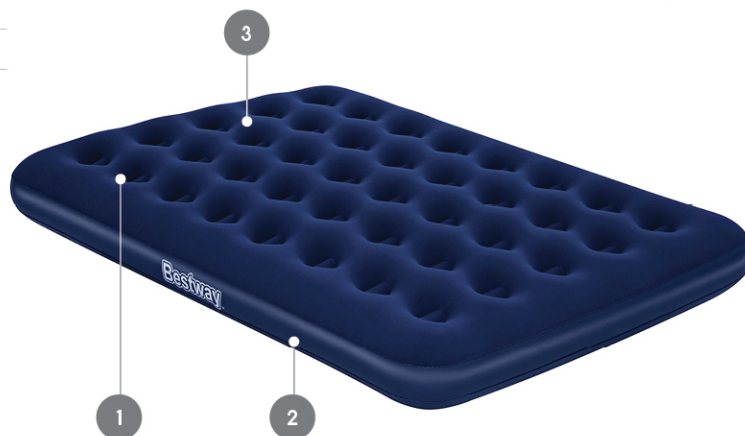

AIR MATTRESS

Bestway

ITEM · ARTICLE · ARTÍCULO · ARTIKEL · ARTIKEL · PRODOTTO · ARTYKUL

67287

↔ 191 x 137 x 22cm - 75" x 54" x 8.75"

⊕ AIR MATTRESS FULL HANDHELD AC PUMP

📦 3,95kg - 8,70lb

1 COIL BEAM CONSTRUCTION

Construction avec profilé en ressort
Estructura Coil Beam
Coil Beam bauweise
Coil-Beam constructie
Costruzione Coil Beam
Konstrukcja Coil Beam

2 VINYL BOTTOM

Dessous vinyle
Parte inferior de vinilo
Pvc-boden
Vinyl bodem
Fondo in vinile
Winyłowe dno

3 FLOCKED TOP

Dessus floqué
Superficie flocada
Beflokte oberfläche
Geflockte bovenkant
Superficie floccata
Welurowe pokrycie

INCLUDES · Inclus · Incluye · Inhalt · Bevat · Include · Zawiera

AIR PUMP SIDEWINDER™