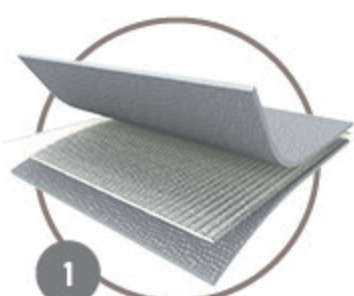

ITEM · ARTICLE · ARTÍCULO · ARTIKEL · ARTIKEL · PRODOTTO · ARTYKUŁ

6001S

←→ 196 x 71cm - 77" x 28"

LAY-Z-SPA™ DOMINICA HYDROJET™ 6 BROWN

⚡ Heating & Filtration: 2150W - Massage: 800W - Water jet: 500W

📦 53.82 kg - 118.65 lbs

TRITECH™

MAXHOLD™ BEAMS

Renforts internes en tissu MaxHold™
Vigas internas de tejido MaxHold™
MaxHold™ -Innenträgerkonstruktion
MaxHold™ stoffen interne balken
Struttura interna in MaxHold™
Wewnętrzne zebra z materiału Maxhold™