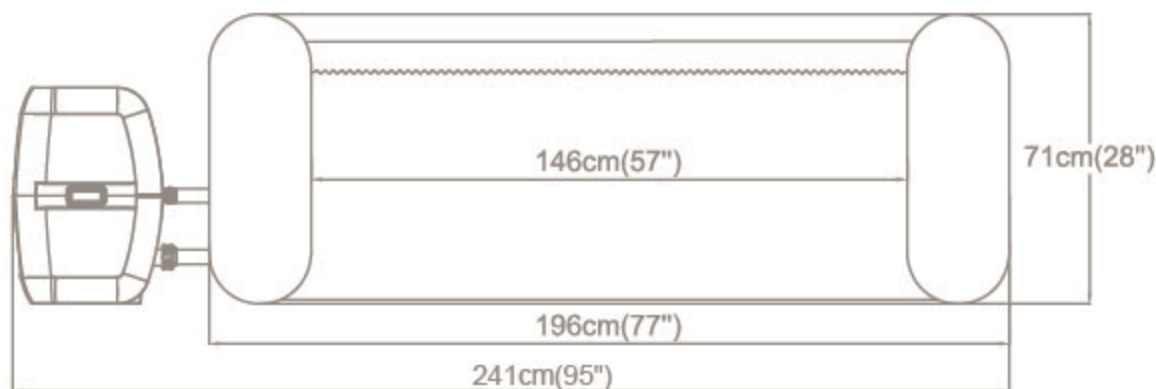

ITEM · ARTICLE · ARTÍCULO · ARTIKEL · ARTIKEL · PRODOTTO · ARTYKUŁ

6001S

←→ 196 x 71cm - 77" x 28"

LAY-Z-SPA™ DOMINICA HYDROJET™ 6 BROWN

⚡ Heating & Filtration: 2150W - Massage: 800W - Water jet: 500W

📦 53.82 kg - 118.65 lbs

TRITECH™

MAXHOLD™ BEAMS

Renforts internes en tissu MaxHold™
Vigas internas de tejido MaxHold™
MaxHold™ -Innenträgerkonstruktion
MaxHold™ stoffen interne balken
Struttura interna in MaxHold™
Wewnętrzne zebra z materiału Maxhold™