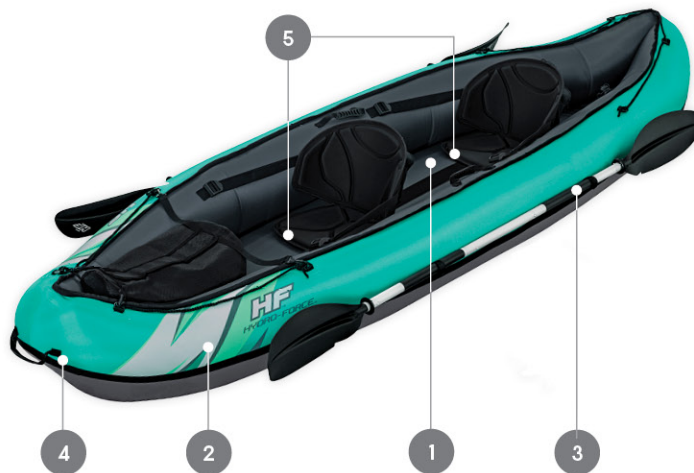

ITEM · ARTICLE · ARTÍCULO · ARTIKEL · ARTIKEL · PRODOTTO · ARTYKUŁ

65052

↔ 330 x 86cm - 10'10" x 34"

HYDRO FORCE® VENTURA ELITE™ X2 KAYAK

🛒 16.1kg - 35.55lbs

1 I-BEAM CONSTRUCTION
Construction avec profilé en I
Estructura I-Beam
I-trägerkonstruktion
I-balk constructie
Costruzione I-Beam
Konstrukcja I-Beam

2 PREMIUM COATED NYLON HULL

3 OAR CLASPS
Dames de nage pour rames
Cierres de remo
Ruderklappen
Roaispaanklemmen
Ferma remi
Zapięcia do wiosła

4 HANDLES
Poignées
Agarradera
Handgriffe
Handgrepen
Maniglie
Uchwyty

5 SEAT
Siège
Asiento
Sitz
Ziġje
Sedile
Siedzisko

INCLUDES · Inklus · Incluye · Inhalt · Bevat · Include · Zawiera

HAND PUMP

Pompe a main - Bomba de mano

Handpumpe - Handpomp

Pompa a mano - Pompa ręczna

PADDLE

Pagayer - Paleta

Paddle - Peddelen

Pagaia - Wiosłować

2 REMOVABLE FINS

2 Aileron amovible - 2 Aleta extraible

2 Abnehmbare finne - 2 Verwijderbare vin

2 Pinne rimovibili - 2 Usuwalna płetwa

CARRY BAG