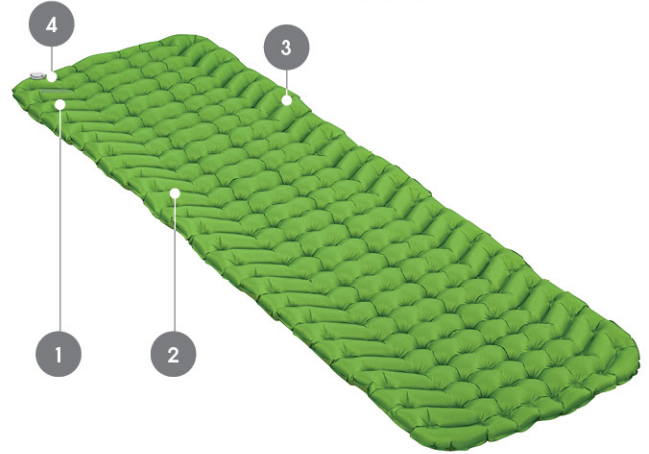

TOUGHLITE™ SLEEPING PADS

Bestway

ITEM · ARTICLE · ARTÍCULO · ARTIKEL · ARTIKEL · PRODOTTO · ARTYKUL

69615

↔ 188 x 58.5 x 6.5cm - 74" x 23" x 2.5"

⌚ WANDERLITE™ REGULAR RECTANGULAR SLEEPING PAD

🛒 0.63kg - 1.40lbs

543G
1.3LBS

R VALUE
WARM WEATHER RATED

1 PUNCTURE-RESISTANT
TOUGHLITE™ TPU

ToughLite™ résistant aux perforations
ToughLite™ resistente a la perforación
Reißfestem ToughLite™
Schaderesistent ToughLite™
ToughLite™ resistente alle forature
Odporny na przebicie ToughLite™

2 CROSSWING™

3 70D RIPSTOP NYLON FABRIC

Nylon indéchirable 70D
Tejido de nailon ripstop 70D
70D-Ripstop-Nylon-Gewebe
70D ripstop nylon stof
Nylon con tessitura ripstop da 70D
Tkanina nylonowa 70D ripstop