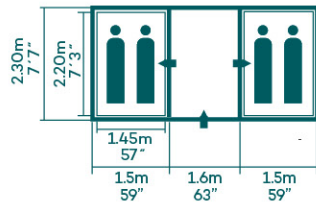

# 68093

↔ 460 x 230 x 185cm - 15'1" x 7'7" x 6'1"

Ⓜ FAMILY GROUND 4 TENT

🛒 9.84kg - 21.69lbs

**1A** 190T POLYESTER PU COATED  
Tissu  
Tejido  
Stoff  
Stof  
Tessuto  
Material

**1B** FIRE RETARDANT  
Ignifuge  
Ignifugo  
Feuerhemmend  
Brandvertragend  
Ignifugo  
Spowalniacz ognia