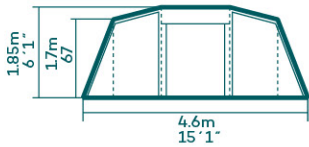

# 68093

↔ 460 x 230 x 185cm - 15'1" x 7'7" x 6'1"

Ⓜ FAMILY GROUND 4 TENT

🛒 9.84kg - 21.69lbs

**1A** 190T POLYESTER PU COATED  
Tissu  
Tejido  
Stoff  
Stof  
Tessuto  
Material

**1B** FIRE RETARDANT  
Ignifuge  
Ignifugo  
Feuerhemmend  
Brandvertragend  
Ignifugo  
Spowalniacz ognia