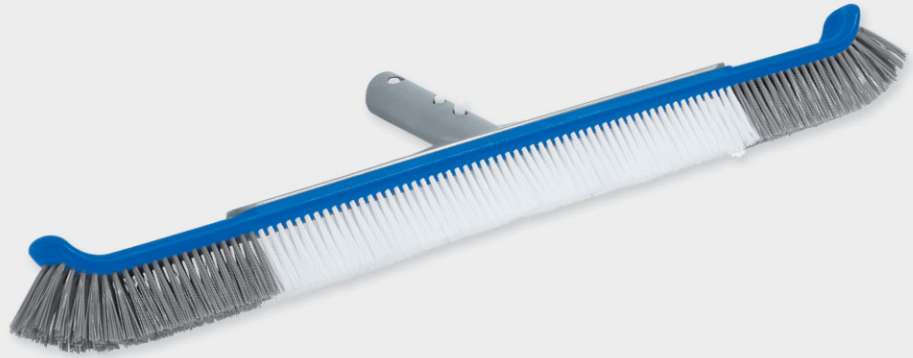

ABOVE GROUND POOLS ACCESSORIES

ITEM · Article · Artículo · Artikel · Artikel · Prodotto · Artykuł

58658

 AQUABROOM DELUXE
POOL BRUSH HEAD

 0.41kg
0.90lb

FILTRATION SYSTEM · Système de filtrage · Sistema de filtración · Filtersystem · Filtersysteem · Sistema di filtraggio · System filtrujący