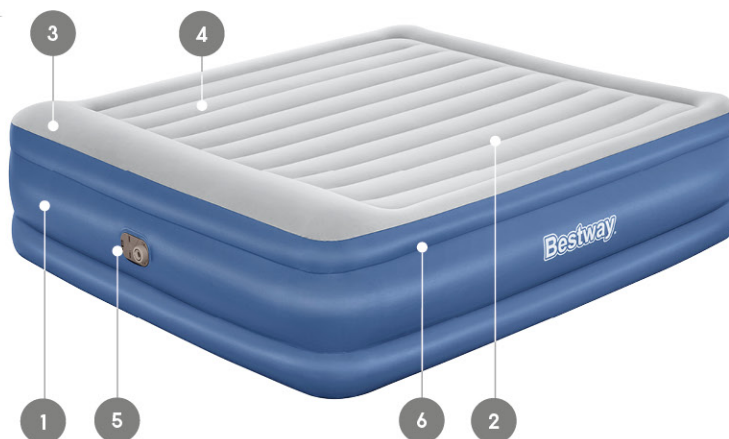

AIR MATTRESS

Bestway

ITEM · ARTICLE · ARTÍCULO · ARTIKEL · ARTIKEL · PRODOTTO · ARTYKUL

67692

↔ 203 x 193 x 56cm - 80" x 76" x 22"

Ⓜ TRITECH® AIR MATTRESS QUEEN BUILT-IN AC PUMP

🛒 11.11kg - 24.51lbs

TRITECH®

I-BEAM CONSTRUCTION
Construction avec profilé en I
Estructura I-Beam
I-trägerkonstruktion
I-balk constructie
Costruzione I-Beam
Konstrukcja I-Beam

BUILT-IN PILLOW
Cousin intégré
Almohada integrada
Integriertes kissen
Ingebouwd kussen
Cuscino integrato
Zintegrowana poduszka

FLOCKED TOP
Dessus floqué
Superficie flocada
Beflockte oberfläche
Geflockte bovenkant
Superficie flocata
Welurowe pokrycie

BUILT-IN AC PUMP
AC pompe intégrée
AC bomba integrada
AC integrierte pumpe
AC ingebouwde pomp
AC pompa integrata
Wbudowana pompa AC