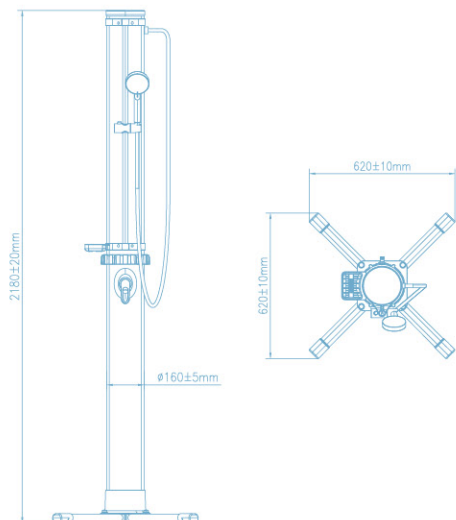

ITEM · ARTICLE · ARTÍCULO · ARTIKEL · ARTIKEL · PRODOTTO · ARTYKUL

58696

SOLARFLOW™ 35 L/9.2 GAL. OUTDOOR SHOWER

18.40kg - 40.60lbs

1 SHOWER RESERVOIR
Pomme de douche
Cabezal de la ducha
Duschkopf
Douchekop
Soffione doccia
Głowica prysznicowa

2 SOAP TRAY
Porte-savon
Bandeja de jabón
Seifenablage
Zeepbakje
Portasapone
Tacka na mydło

3 ADJUSTABLE SHOWER HEAD
Pomme de douche réglable
Cabezal de ducha ajustable
Verstellbarer Duschkopf
Verstelbare douchekop
Soffione regolabile
Regulowana głowica prysznicowa

4 MULTIPLE SPRAY SETTINGS
Plusieurs réglages de jet
Múltiples ajustes de pulverización
Verschiedene Strahlarten
Meerdere sproei-instellingen
Impostazioni di getto multiple
Wiele ustawień natrysku

5 TEMPERATURE HANDLE
Manette de température
Mango de temperatura
Temperaturregler
Temperatuur handvat
Manopola della temperatura
Rączka regulacji temperatury