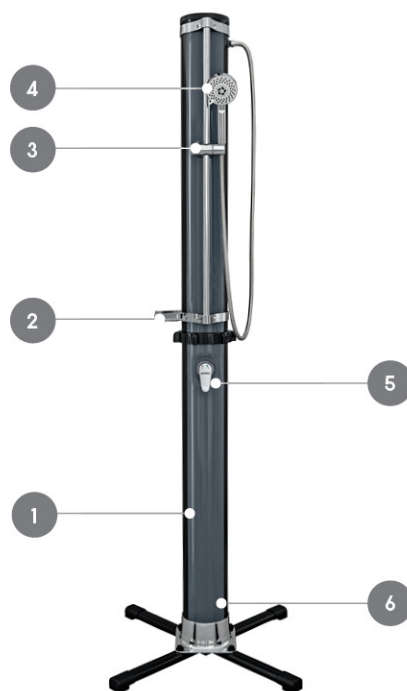

ITEM · ARTICLE · ARTÍCULO · ARTIKEL · ARTIKEL · PRODOTTO · ARTYKUL

58696

SOLARFLOW™ 35 L/9.2 GAL. OUTDOOR SHOWER

18.40kg - 40.60lbs

1 SHOWER RESERVOIR
Pomme de douche
Cabezal de la ducha
Duschkopf
Douchekop
Soffione doccia
Głowica prysznicowa

2 SOAP TRAY
Porte-savon
Bandeja de jabón
Seifenablage
Zeepbakje
Portasapone
Tacka na mydło

3 ADJUSTABLE SHOWER HEAD
Pomme de douche réglable
Cabezal de ducha ajustable
Verstellbarer Duschkopf
Verstelbare douchekop
Soffione regolabile
Regulowana głowica prysznicowa

4 MULTIPLE SPRAY SETTINGS
Plusieurs réglages de jet
Múltiples ajustes de pulverización
Verschiedene Strahlarten
Meerdere sproei-instellingen
Impostazioni di getto multiple
Wiele ustawień natrysku

5 TEMPERATURE HANDLE
Manette de température
Mango de temperatura
Temperaturregler
Temperatuur handvat
Manopola della temperatura
Rączka regulacji temperatury