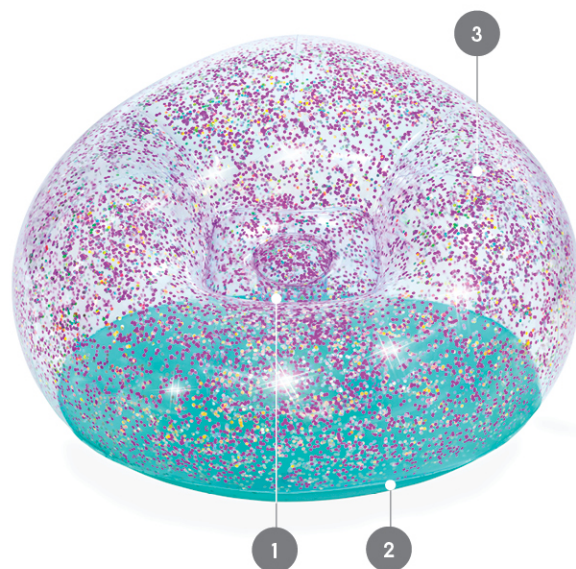

ITEM · ARTICLE · ARTÍCULO · ARTIKEL · ARTIKEL · PRODOTTO · ARTYKUL

75115

↔ 114 x 112 x 66cm - 45" x 44" x 26"

🏷️ GLITTER DREAM™ INFLATE-A-CHAIR™ AIR CHAIR

📦 1.69kg - 3.73lbs

1
COIL BEAM
CONSTRUCTION

Construction avec profilé en ressort
Estructura Coil Beam
Coil Beam bauweise
Coil-Beam constructie
Costruzione Coil Beam
Konstrukcja Coil Beam

2
VINYL BOTTOM

Dessous vinyle
Parte inferior de vinilo
Pvc-boden
Vinyl bodem
Fondo in vinile
Winyłowe dno

3
SHIMMERING SILVER AND PURPLE GLITTER

Paillettes argentées et violettes scintillantes
Purpurina plateada y morada
Gefüllt mit schimmerndem, silber-lila Glitzer
Gevuld met schitterende zilveren en paarse glitter
Scintillanti lustrini viola e argento
Wypełnione mieniącym się srebrnym i fioletowym brokatem

INCLUDES · Inklus · Incluye · Inhalt · Bevat · Include · Zawiera

REPAIR PATCH

Rustines - Parche de reparación

Reparatur-flicken - Reparatiepatch

Toppa di riparazione - Łatka naprawcza

#75115