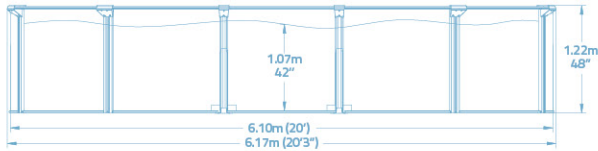

ABOVE GROUND POOLS

Bestway

ITEM · ARTICLE · ARTÍCULO · ARTIKEL · ARTIKEL · PRODOTTO · ARTYKUL

56369

↔ 610 x 366 x 122cm - 20' x 12' x 48"

HYDRIUM™ OVAL

215.17kg - 474.36lbs

90%

1 GALVANIZED STEEL WALL

2 Ø 38MM - Ø 1.50"

3 REALISTIC PRISMATIC STONE PRINT

INCLUDES · Inklus · Incluye · Inhalt · Bevat · Include · Zawiera

58497 [220-240 V 50HZ] ■ SANDFILTER

Filtre à sable - Filtro de arena