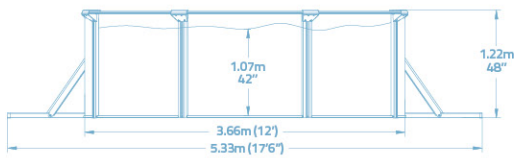

ABOVE GROUND POOLS

Bestway

ITEM · ARTICLE · ARTÍCULO · ARTIKEL · ARTIKEL · PRODOTTO · ARTYKUL

56369

↔ 610 x 366 x 122cm - 20' x 12' x 48"

HYDRIUM™ OVAL

215.17kg - 474.36lbs

90%

1 GALVANIZED STEEL WALL

2 Ø 38MM - Ø 1.50"

3 REALISTIC PRISMATIC STONE PRINT

INCLUDES · Inklus · Incluye · Inhalt · Bevat · Include · Zawiera

58497 [220-240 V 50HZ] ■ SANDFILTER

Filtre à sable - Filtro de arena