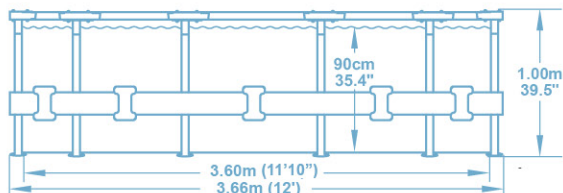

ABOVE GROUND POOLS

Bestway

ITEM · ARTICLE · ARTÍCULO · ARTIKEL · ARTIKEL · PRODOTTO · ARTYKUL

56709

↔ 366 x 100cm - 12' x 39.5"

Ⓜ STEEL PRO MAX™

🛒 37.99kg - 83.75lbs

90%

1 TRITECH™

2 Ø 32MM - Ø 1.25"

3 FRAMELINK SYSTEM™

4 REALISTIC PRISMATIC STONE PRINT

5 DRAIN VALVE
Vanne de vidange
Válvula de drenaje
Ablassventil
Afvoerventiel
Valvola di scarico
Zawór spustowy

INCLUDES · Inklus · Incluye · Inhalt · Bevat · Include · Zawiera