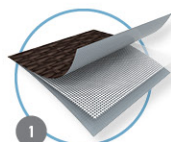

ABOVE GROUND POOLS

Bestway

ITEM · ARTICLE · ARTÍCULO · ARTIKEL · ARTIKEL · PRODOTTO · ARTYKUL

56709

↔ 366 x 100cm - 12' x 39.5"

Ⓜ STEEL PRO MAX™

🛒 37.99kg - 83.75lbs

90%

1 TRITECH™

2 Ø 32MM - Ø 1.25"

3 FRAMELINK SYSTEM™

4 REALISTIC PRISMATIC STONE PRINT

5 DRAIN VALVE
Vanne de vidange
Válvula de drenaje
Ablassventil
Afvoerventiel
Valvola di scarico
Zawór spustowy

INCLUDES · Inklus · Incluye · Inhalt · Bevat · Include · Zawiera