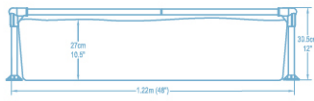

ABOVE GROUND POOLS

Bestway

ITEM · ARTICLE · ARTÍCULO · ARTIKEL · ARTIKEL · PRODOTTO · ARTYKUL

561CF

← 213 x 122 x 30.5cm - 7' x 48" x 12"

MY FIRST FRAME POOL AND SANDPIT

35.60kg - 78.48lbs

90%

365L
96gal.

SAND CAPACITY
200KG
441lbs

DURAPLUS™

DRAIN VALVE
Vanne de vidange
Válvula de drenaje
Ablassventil
Afvoerventiel
Valvola di scarico
Zawór spustowy

INCLUDES · Inclus · Incluye · Inhalt · Bevat · Include · Zawiera