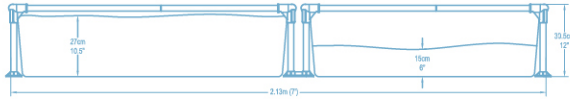

ABOVE GROUND POOLS

Bestway

ITEM · ARTICLE · ARTÍCULO · ARTIKEL · ARTIKEL · PRODOTTO · ARTYKUL

561CF

← 213 x 122 x 30.5cm - 7' x 48" x 12"

MY FIRST FRAME POOL AND SANDPIT

35.60kg - 78.48lbs

90%

365L
96gal.

SAND CAPACITY
200KG
441lbs

DURAPLUS™

DRAIN VALVE
Vanne de vidange
Válvula de drenaje
Ablassventil
Afvoerventiel
Valvola di scarico
Zawór spustowy

INCLUDES · Inclus · Incluye · Inhalt · Bevat · Include · Zawiera