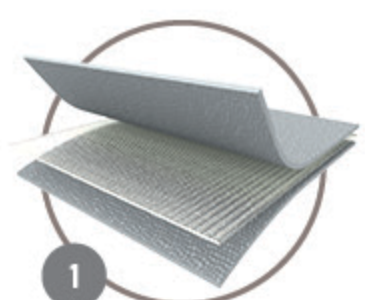

ITEM · ARTICLE · ARTÍCULO · ARTIKEL · ARTIKEL · PRODOTTO · ARTYKUŁ

60059

←→ 196 x 66cm - 77" x 26"

LAY-Z-SPA™ HOLLYWOOD LUXE AIRJET™

⚡ Heating & Filtration: 2050W - Massage: 800W

📦 39.27kg - 86.57lbs

**DURAPLUS™
CONSTRUCTION**

FOAM BOTTOM
Dessous mousse
Parte inferior de espuma
Schaumstoffboden
Schuimbodem
Fondo in schiuma
Dno wykończone pianką

MOSAIC PRINTING
Motif intérieur mosaïque
Estampado interno de mosaico
Innenverkleidung: mosaikoptik
Mozaiek Print
Stampa interna mosaico
Nadruk wewnętrzny mozaika