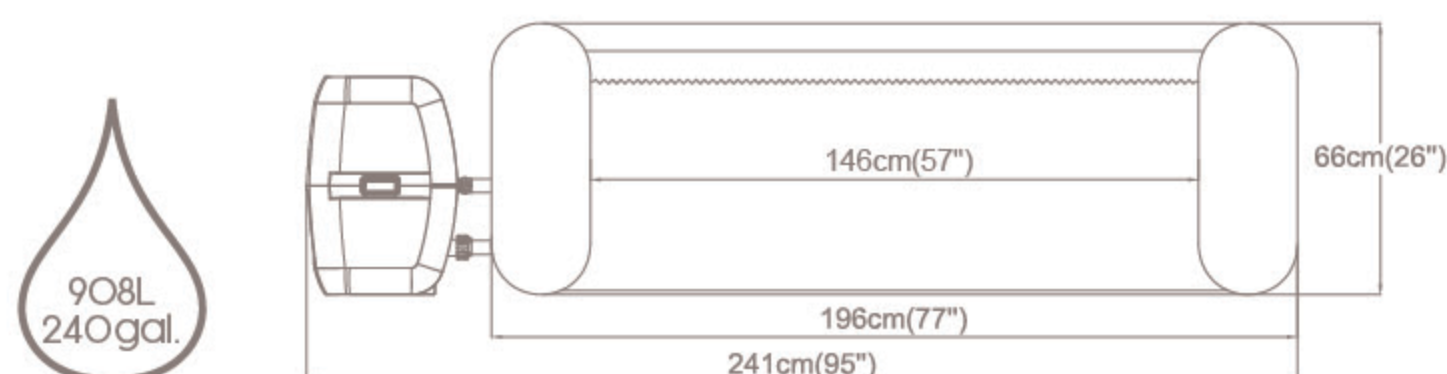

ITEM · ARTICLE · ARTÍCULO · ARTIKEL · ARTIKEL · PRODOTTO · ARTYKUŁ

60059

←→ 196 x 66cm - 77" x 26"

LAY-Z-SPA™ HOLLYWOOD LUXE AIRJET™

⚡ Heating & Filtration: 2050W - Massage: 800W

📦 39.27kg - 86.57lbs

**DURAPLUS™
CONSTRUCTION**

FOAM BOTTOM
Dessous mousse
Parte inferior de espuma
Schaumstoffboden
Schuimbodem
Fondo in schiuma
Dno wykończone pianką

MOSAIC PRINTING
Motif intérieur mosaïque
Estampado interno de mosaico
Innenverkleidung: mosaikoptik
Mozaiek Print
Stampa interna mosaico
Nadruk wewnętrzny mozaika