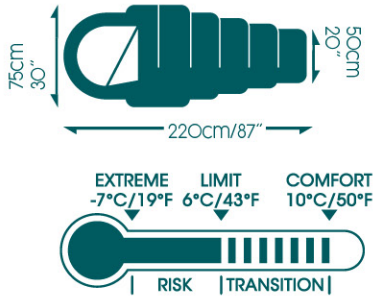

ITEM · ARTICLE · ARTÍCULO · ARTIKEL · ARTIKEL · PRODOTTO · ARTYKUL

68102

↔ 220 x 75 x 50cm - 87" x 30" x 20"

🕒 HIBERHIDE 10 SLEEPING BAG

🏠 0.81kg - 1.78lbs

1A

170T POLYESTER

Tissu
Tejido
Stoff
Stof
Tessuto
Material

Fermeture éclair à un sens
Cremallera de dirección única
Reißverschluss
1 weg ritssluiting
Cerniera unidirezionale
Jednokierunkowy suwak

INCLUDES · Inklus · Incluye · Inhalt · Bevat · Include · Zawiera