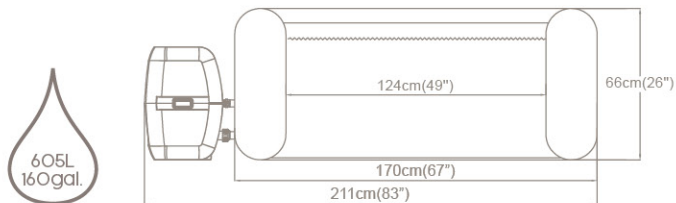

ITEM · ARTICLE · ARTÍCULO · ARTIKEL · ARTIKEL · PRODOTTO · ARTYKUL

60061

↔ 170 x 66cm - 67" x 26"

LAY-Z-SPA™ ARUBA SIGNATURE AIRJET™

⚡ Heating & Filtration: 2050W - Massage: 800W

📦 32.41kg - 71.45lbs

1
DURAPLUS™
CONSTRUCTION

2
FOAM BOTTOM
Dessous mousse
Parte inferior de espuma
Schaumbodden
Schuimbodem
Fondo in schiuma
Dno wykończone pianką

3
MOSAIC PRINTING
Motif intérieur mosaïque
Estampado interno de mosaico
Innenverkleidung: mosaikoptik
Mozaiek Print
Stampa interna mosaico
Nadruk wewnętrzny mozaika