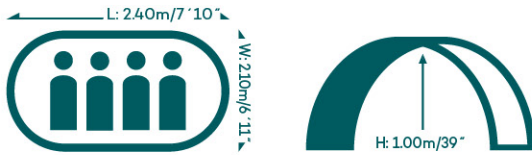

# 68087

↔ 210 x 240 x 100cm - 6'11" x 7'10" x 39"

Ⓜ COOL MOUNT 4 TENT

🎒 2.5kg - 5.51lbs

**1A**  
190T POLYESTER PU  
COATED  
Tissu  
Tejido  
Stoff  
Stof  
Tessuto  
Material

**1B**  
FIRE RETARDANT  
Ignífugo  
Ignifugo  
Feuerhemmend  
Brandvertragend  
Ignifugo  
Spowalniacz ognia