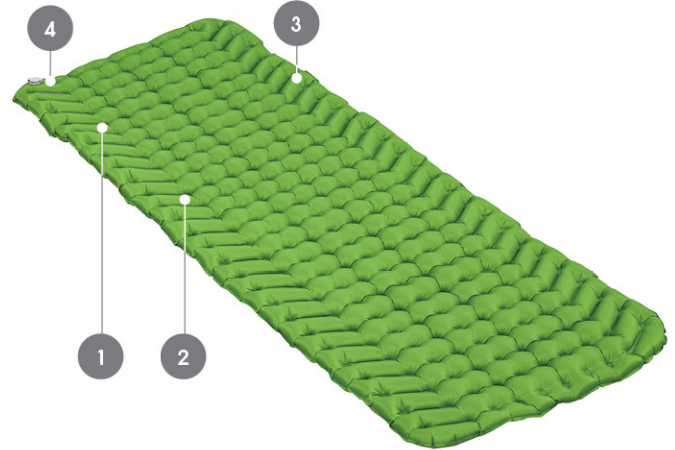

TOUGHLITE™ SLEEPING PADS

Bestway

ITEM · ARTICLE · ARTÍCULO · ARTIKEL · ARTIKEL · PRODOTTO · ARTYKUL

69616

↔ 198 x 71 x 6.5cm - 78" x 28" x 2.5"

⌚ WANDERLITE™ REGULAR RECTANGULAR SLEEPING PAD

🛒 0.78kg - 1.73lbs

677G
1.8LBS

R VALUE
WARM WEATHER RATED

**PUNCTURE-RESISTANT
TOUGHLITE™ TPU**

ToughLite™ résistant aux perforations
ToughLite™ resistente a la perforación
Reißfestem ToughLite™
Schaderesistent ToughLite™
ToughLite™ resistente alle forature
Odporny na przebicie ToughLite™

CROSSWING™

70D RIPSTOP NYLON FABRIC

Nylon indéchirable 70D
Tejido de nailon ripstop 70D
70D-Ripstop-Nylon-Gewebe
70D ripstop nylon stof
Nylon con tessitura ripstop da 70D
Tkanina nylonowa 70D ripstop

LOW-PROFILE AIR VALVE