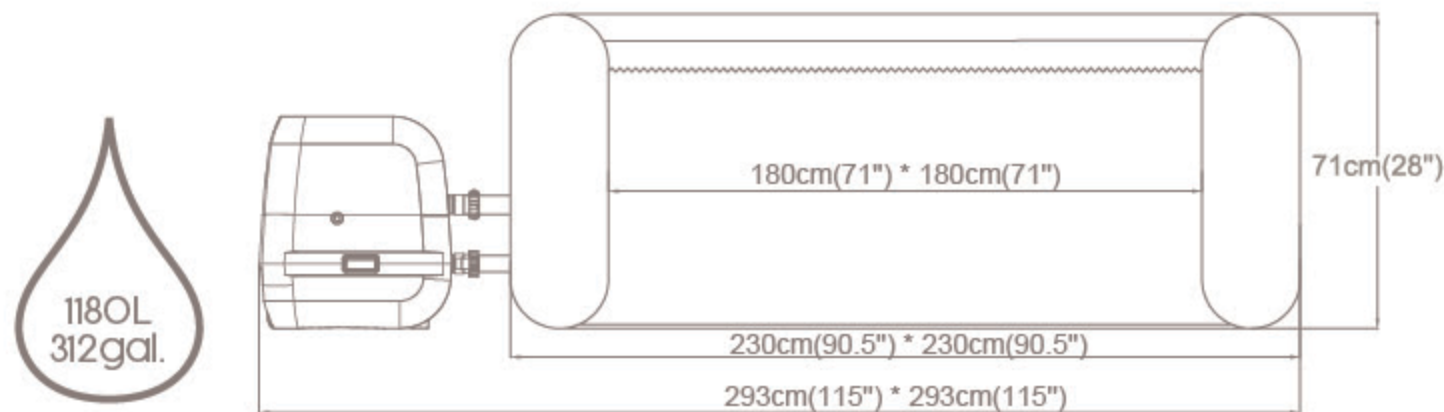

ITEM · ARTICLE · ARTÍCULO · ARTIKEL · ARTIKEL · PRODOTTO · ARTYKUŁ

6001T

↔ 216 x 80cm - 85" x 31.5"

LAY-Z-SPA™ SANTORINI HYDROJET PRO™ 7 GREY

⚡ Heating & Filtration: 2050W - Massage: 800W - Water jet: 1200W

📦 77.65 kg - 171.19 lbs

TRITECH™

MAXHOLD™ BEAMS

Renforts internes en tissu MaxHold™
Vigas internas de tejido MaxHold™
MaxHold™ -Innenträgerkonstruktion
MaxHold™ stoffen interne balken
Struttura interna in MaxHold™
Wewnętrzne żebra z materiału Maxhold™