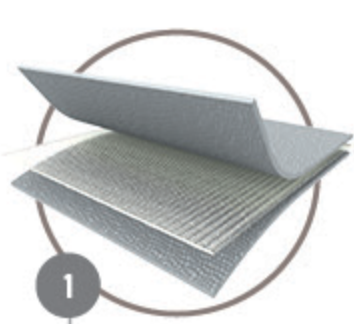

ITEM · ARTICLE · ARTÍCULO · ARTIKEL · ARTIKEL · PRODOTTO · ARTYKUŁ

6001T

↔ 216 x 80cm - 85" x 31.5"

LAY-Z-SPA™ SANTORINI HYDROJET PRO™ 7 GREY

⚡ Heating & Filtration: 2050W - Massage: 800W - Water jet: 1200W

📦 77.65 kg - 171.19 lbs

TRITECH™

MAXHOLD™ BEAMS

Renforts internes en tissu MaxHold™
Vigas internas de tejido MaxHold™
MaxHold™ -Innenträgerkonstruktion
MaxHold™ stoffen interne balken
Struttura interna in MaxHold™
Wewnętrzne żebra z materiału Maxhold™