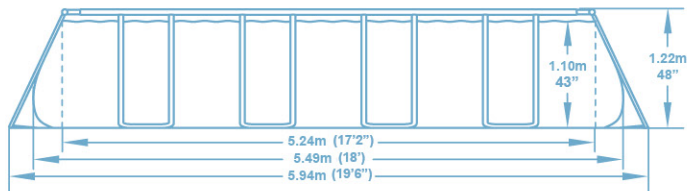

# 56465

↔ 549 x 274 x 122cm - 18' x 9' x 48"

🏷️ STEEL PRO MAX™ RECTANGULAR

📦 105.94kg - 233.56lbs

90%

TRITECH™

Ø 38MM - Ø 1.50"

CLICKCONNECT™