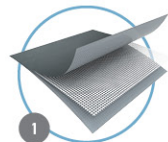

# 56465

↔ 549 x 274 x 122cm - 18' x 9' x 48"

🏷️ STEEL PRO MAX™ RECTANGULAR

📦 105.94kg - 233.56lbs

90%

TRITECH™

Ø 38MM - Ø 1.50"

CLICKCONNECT™

FROSTED FINISH

INNER MOSAIC PRINT

Motif intérieur mosaïque  
Estampado interno de mosaico  
Innenverkleidung: mosaikoptik  
Mozaiek Print  
Stampa interna mosaico  
Nadruk wewnętrzny mozaika

DRAIN VALVE

Vanne de vidange  
Válvula de drenaje  
Ablassventil  
Afvoerventiel  
Valvola di scarico  
Zawór spustowy