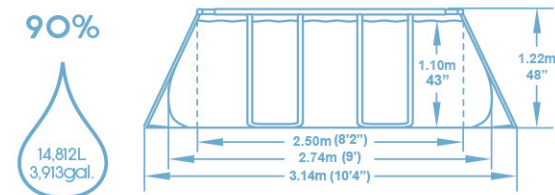

# 56465

↔ 549 x 274 x 122cm - 18' x 9' x 48"

🏷️ STEEL PRO MAX™ RECTANGULAR

📦 105.94kg - 233.56lbs

90%

TRITECH™

Ø 38MM - Ø 1.50"

CLICKCONNECT™