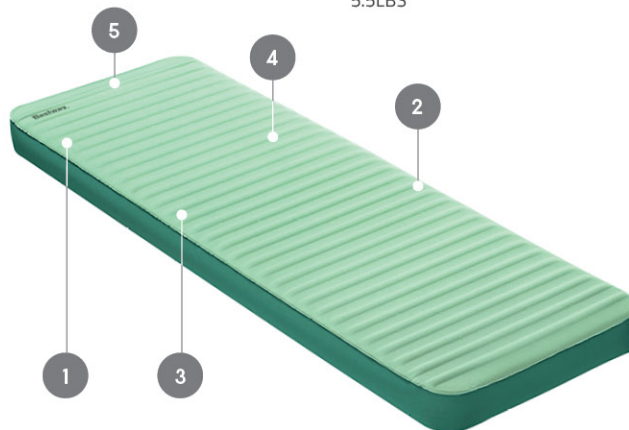

TOUGHLITE™ SLEEPING PADS

Bestway

ITEM · ARTICLE · ARTÍCULO · ARTIKEL · ARTIKEL · PRODOTTO · ARTYKUL

69623

↔ 198 x 63.5 x 10.8cm - 78" x 25" x 4"

⌚ COMFORTREK™ LUXE SELF-INFLATING LARGE RECTANGULAR SLEEPING PAD

🛒 2.52kg - 5.56lbs

2.40KG
5.5LBS

R VALUE
EXTREME WEATHER RATED

1 PUNCTURE-RESISTANT
TOUGHLITE™ TPU

ToughLite™ résistant aux perforations
ToughLite™ resistente a la perforación
Reißfestem ToughLite™
Schaderesistent ToughLite™
ToughLite™ resistente alle forature
Odporny na przebicie ToughLite™

3 I-SHAPE FOAM CORE

Mousse structure en I
El núcleo de espuma en forma de I
I-förmiger Schaumstoffkern
I-vormig schuimen
Interno in schiuma a forma di I
Pianka w kształcie litery I

4 50D STRETCH KNIT POLYESTER FABRIC