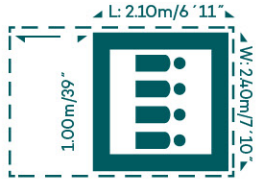

ITEM · ARTICLE · ARTÍCULO · ARTIKEL · ARTIKEL · PRODOTTO · ARTYKUL

68091

↔ (210 + 100) x 240 x 130cm - (6'11" + 39") x 7'10" x 51"

Ⓜ ACTIVE RIDGE 4 TENT

📦 3.84kg - 8.47lb

1A
180T POLYESTER PU
COATED
Tissu
Tejido
Stoff
Stof
Tessuto
Material

1B
600MM H₂O
WATER RESISTANT
Résistant à l'eau
Resistente al agua
Wasserabweisend
Waterbestendig
Resistente all'acqua
Odporność na wodę

2
2 LAYERS
Couches
Capas
Lagen
Lagen
Strati
Warstwy

3
INSIDE POCKET
Poche intérieure
Bolsillo interior
Innentasche
Binnenzak
Tasca interna
Wewnętrzna kieszeń