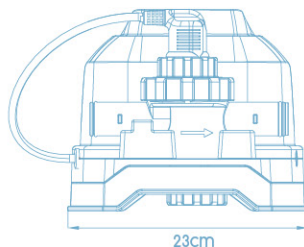

ITEM · ARTICLE · ARTÍCULO · ARTIKEL · ARTIKEL · PRODOTTO · ARTYKUL

58773

HYDROGENIC™ 2 G/H SALTWATER CHLORINATOR

3.6kg - 7.9lbs

Ø 32MM - Ø 1.25"

Ø 38MM - Ø 1.50"

WATTAGE 19W
Puissance 19W
Potencia 19W
Wattzahl 19W
Vermogen 19W
Potenza 19W
Moc 19W

CHLORINE OUTPUT 2GR
Production de chlore 2gr
Producción de cloro 2gr
Erzeugte Chlormenge 2gr
Chloor output 2gr
Produzione di cloro 2gr
Wydajność chlorowa 2gr

VOLTAGE 220-240V
Tension
Tensión
Spannung
Voltage
Tensione
Napięcie

HOSE LENGTH 1M/3.9'
Longueur du tuyau 1m
Manguera longitud 1m
Schlauchlänge 1m
Slang lengte 1m
Lunghezza tubo 1m
Długość rurki 1m

POOL COMPATIBILITY UP TO 8.327L (2.200GAL)
Compatibilité jusqu'à 8.327L
Compatibilidad hasta 8.327L
Verträglichkeit bis zu 8.327L
Verenigbaarheid tot 8.327L
Compatibilità fino a 8.327L
Kompatybilność do 8.327L