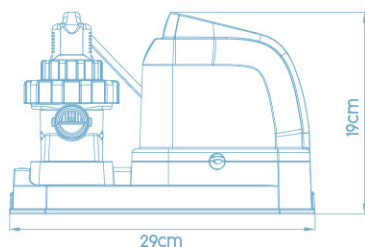

ITEM · ARTICLE · ARTÍCULO · ARTIKEL · ARTIKEL · PRODOTTO · ARTYKUL

58773

HYDROGENIC™ 2 G/H SALTWATER CHLORINATOR

3.6kg - 7.9lbs

Ø 32MM - Ø 1.25"

Ø 38MM - Ø 1.50"

WATTAGE 19W
Puissance 19W
Potencia 19W
Wattzahl 19W
Vermogen 19W
Potenza 19W
Moc 19W