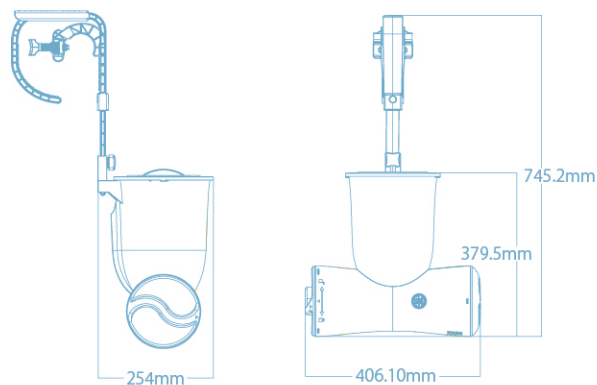

# 58469

3.974L/1.050GAL SKIMATIC FILTER PUMP

9.69kg - 21.36lbs

WATTAGE 73W

Puissance  
Potencia  
Wattzahl  
Vermogen  
Potenza  
Moc

VOLTAGE 220-240V 50HZ

Tension  
Tensión  
Spannung  
Voltage  
Tensione  
Napięcie

POOL CAPACITY: 1.100-31.700L (300-8.400 GAL)

Capacité de la piscine 1.100-31.700L  
Capacidad de la piscina 1.100-31.700L  
Poolkapazität 1.100-31.700L  
Capaciteit zwembad 1.100-31.700L  
Capacità della piscina 1.100-31.700L  
Kompatybilność z basenem 1.100-31.700L