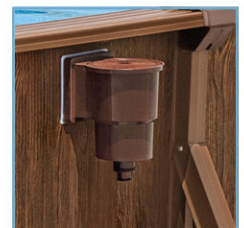

1 GALVANIZED STEEL WALL

2 Ø 38MM - Ø 1.50"

3 REALISTIC PRISMATIC STONE PRINT

INCLUDES · Inklus · Incluye · Inhalt · Bevat · Include · Zawiera

58497 [220-240 V 50HZ] ■ SANDFILTER

Filtre à sable - Filtro de arena

Bodenplane - Grondzeil

Tappeto base - Mata pod basen

SURFACE SKIMMER

Skimmer de surface - Skimmer de superficie

Oberflächenskimmer - Surface skimmer

Skimmer di superficie - Skimmer powierzchniowy

#561CS