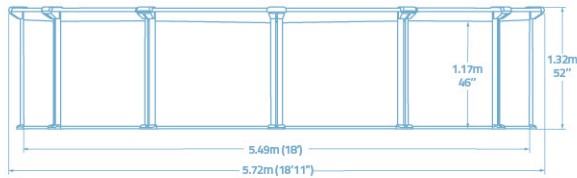

ABOVE GROUND POOLS

Bestway

ITEM · ARTICLE · ARTÍCULO · ARTIKEL · ARTIKEL · PRODOTTO · ARTYKUL

561CS

↔ 549 x 132cm - 18' x 52"

HYDRIMUM™ ROUND

224.42kg - 494.76lbs

90%

1 GALVANIZED STEEL WALL

2 Ø 38MM - Ø 1.50"

3 REALISTIC PRISMATIC STONE PRINT

INCLUDES · Inklus · Incluye · Inhalt · Bevat · Include · Zawiera

58497 [220-240 V 50HZ] ■ SANDFILTER

Filtre à sable - Filtro de arena