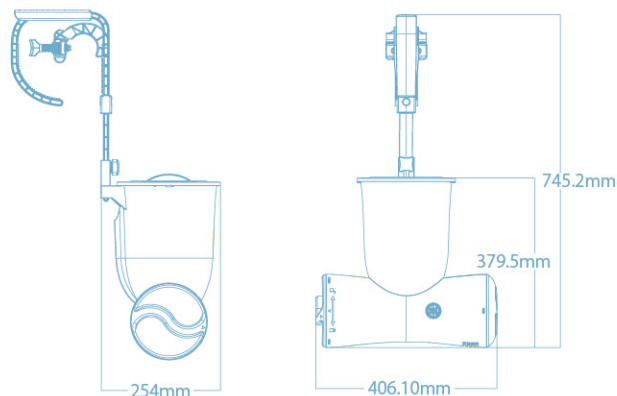

# 58462

2.574L/680GAL SKIMATIC FILTER PUMP

7.94kg - 17.5lbs

**WATTAGE 48W**  
Puissance 48W  
Potencia 48W  
Wattzahl 48W  
Vermogen 48W  
Potenza 48W  
Moc 48W

**VOLTAGE 220-240V 50HZ**  
Tensión  
Tensión  
Spannung  
Voltage  
Tensione  
Napięcie

**POOL CAPACITY: 1.100-20.500L (300-5.400 GAL)**  
Capacité de la piscine 1.100-20.500L  
Capacidad de la piscina 1.100-20.500L  
Poolkapazität 1.100-20.500L  
Capaciteit zwembad 1.100-20.500L  
Capacità della piscina 1.100-20.500L  
Kompatybilność z basenem 1.100-20.500L