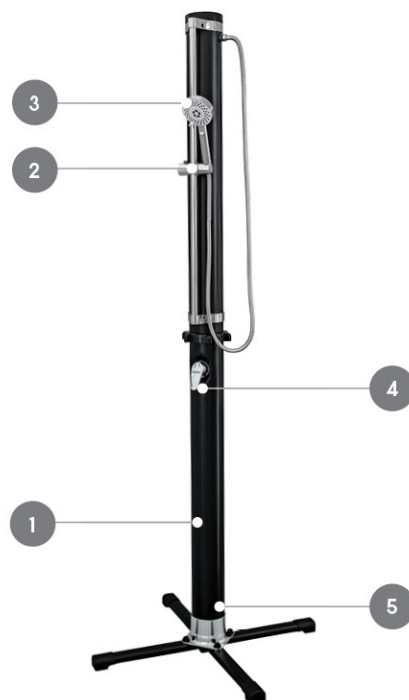

ITEM · ARTICLE · ARTÍCULO · ARTIKEL · ARTIKEL · PRODOTTO · ARTYKUL

58695

SOLARFLOW™ 20 L/5.2 GAL. OUTDOOR SHOWER

13.50kg - 30.00lbs

1 **SHOWER RESERVOIR**
Pomme de douche
Cabezal de la ducha
Duschkopf
Douchekop
Soffione doccia
Głowica prysznicowa

2 **ADJUSTABLE SHOWER HEAD**
Pomme de douche réglable
Cabezal de ducha ajustable
Verstellbarer Duschkopf
Verstelbare douchekop
Soffione regolabile
Regulowana głowica prysznicowa

3 **MULTIPLE SPRAY SETTINGS**
Plusieurs réglages de jet
Múltiples ajustes de pulverización
Verschiedene Strahlarten
Meerdere sproei-instellingen
Impostazioni di getto multiple
Wiele ustawień natrysku

4 **TEMPERATURE HANDLE**
Manette de température
Mango de temperatura
Temperaturregler
Temperatuur handvat
Manopola della temperatura
Rączka regulacji temperatury

5 **CONNECTION TO GARDEN HOSE**
Raccordement au tuyau d'arrosage
Conexión a manguera de jardín
Anschluss an Gartenschlauch
Aansluiting op tuinslang
Collegamento al tubo da giardino
Podłączenie do węża ogrodowego