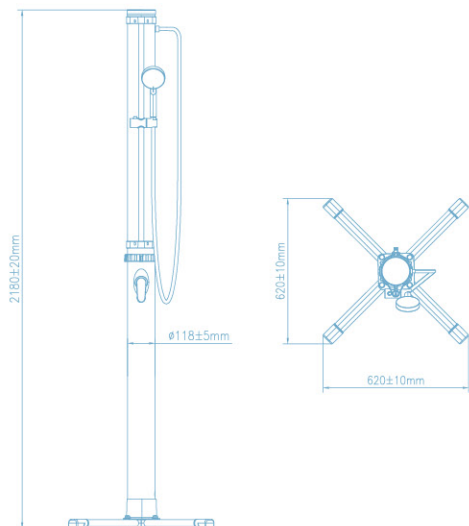

ITEM · ARTICLE · ARTÍCULO · ARTIKEL · ARTIKEL · PRODOTTO · ARTYKUL

58695

SOLARFLOW™ 20 L/5.2 GAL. OUTDOOR SHOWER

13.50kg - 30.00lbs

1 **SHOWER RESERVOIR**
Pomme de douche
Cabezal de la ducha
Duschkopf
Douchekop
Soffione doccia
Głowica prysznicowa

2 **ADJUSTABLE SHOWER HEAD**
Pomme de douche réglable
Cabezal de ducha ajustable
Verstellbarer Duschkopf
Verstelbare douchekop
Soffione regolabile
Regulowana głowica prysznicowa

3 **MULTIPLE SPRAY SETTINGS**
Plusieurs réglages de jet
Múltiples ajustes de pulverización
Verschiedene Strahlarten
Meerdere sproei-instellingen
Impostazioni di getto multiple
Wiele ustawień natrysku

4 **TEMPERATURE HANDLE**
Manette de température
Mango de temperatura
Temperaturregler
Temperatuur handvat
Manopola della temperatura
Rączka regulacji temperatury

5 **CONNECTION TO GARDEN HOSE**
Raccordement au tuyau d'arrosage
Conexión a manguera de jardín
Anschluss an Gartenschlauch
Aansluiting op tuinslang
Collegamento al tubo da giardino
Podłączenie do węża ogrodowego