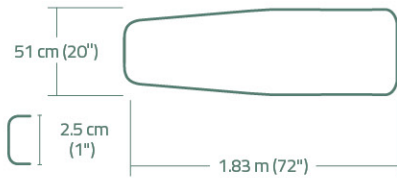

TOUGHLITE™ SLEEPING PADS

Bestway

ITEM · ARTICLE · ARTÍCULO · ARTIKEL · ARTIKEL · PRODOTTO · ARTYKUL

69620

↔ 183 x 51 x 2.5cm - 72" x 20" x 1"

🕒 TERRAINLITE™ SELF-INFLATING REGULAR MUMMY SLEEPING PAD

📦 0.86kg - 1.90lbs

822G
1.13LBS

R VALUE
COOL WEATHER RATED

**PUNCTURE-RESISTANT
TOUGHLITE™ TPU**

ToughLite™ résistant aux perforations
ToughLite™ resistente a la perforación
Reißfestem ToughLite™
Schaderesistent ToughLite™
ToughLite™ resistente alle forature
Odporny na przebicie ToughLite™