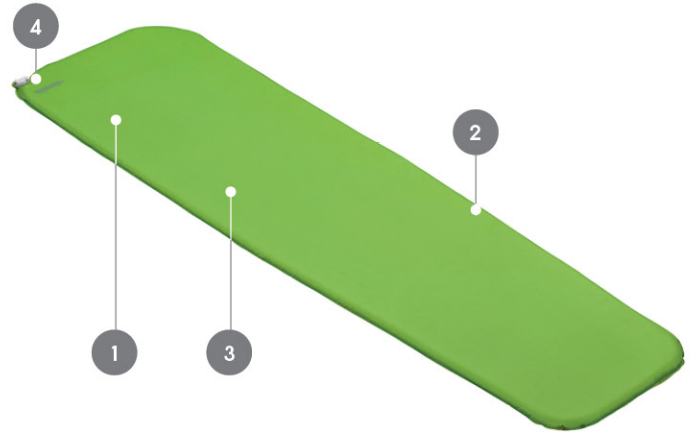

TOUGHLITE™ SLEEPING PADS

Bestway

ITEM · ARTICLE · ARTÍCULO · ARTIKEL · ARTIKEL · PRODOTTO · ARTYKUL

69620

↔ 183 x 51 x 2.5cm - 72" x 20" x 1"

🕒 TERRAINLITE™ SELF-INFLATING REGULAR MUMMY SLEEPING PAD

📦 0.86kg - 1.90lbs

822G
1.13LBS

R VALUE
COOL WEATHER RATED

**PUNCTURE-RESISTANT
TOUGHLITE™ TPU**

ToughLite™ résistant aux perforations
ToughLite™ resistente a la perforación
Reißfestem ToughLite™
Schaderesistent ToughLite™
ToughLite™ resistente alle forature
Odporny na przebicie ToughLite™