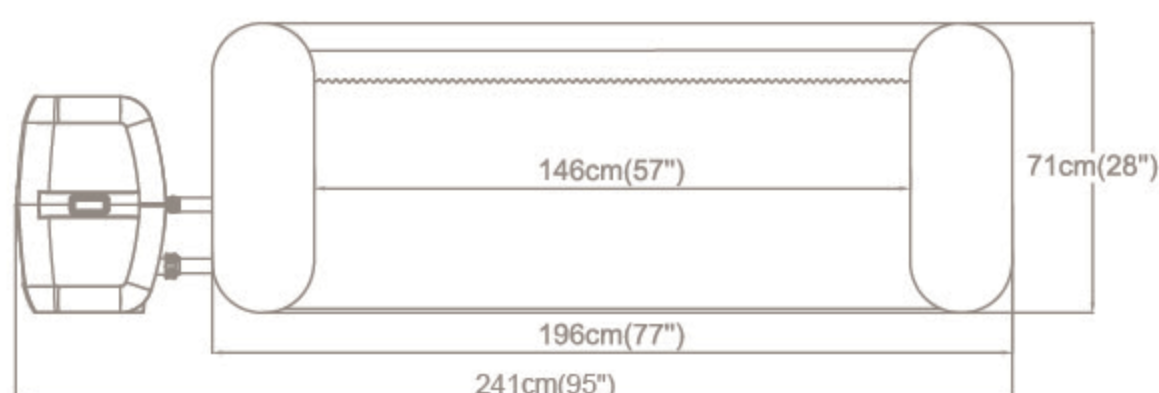

# 60017

←→ 196 x 71cm - 77" x 28"

LAY-Z-SPA™ PALM SPRINGS AIRJET™

⚡ Heating &amp; Filtration: 2050W - Massage: 800W

📦 38.50kg - 84.88lbs

**1**  
DURAPLUS™  
CONSTRUCTION

**2**  
MAXHOLD™ BEAMS  
*Renforts internes en tissu MaxHold™*  
*Vigas internas de tejido MaxHold™*  
*MaxHold™ -Innenträgerkonstruktion*  
*MaxHold™ stoffen interne balken*  
*Struttura interna in MaxHold™*  
*Wewnętrzne żebra z materiału Maxhold™*