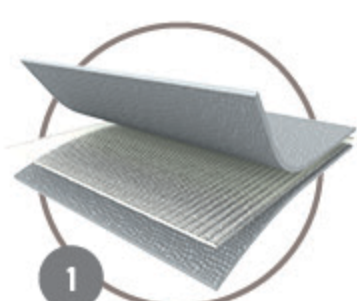

# 60017

←→ 196 x 71cm - 77" x 28"

LAY-Z-SPA™ PALM SPRINGS AIRJET™

⚡ Heating &amp; Filtration: 2050W - Massage: 800W

📦 38.50kg - 84.88lbs

**1**  
DURAPLUS™  
CONSTRUCTION

**2**  
MAXHOLD™ BEAMS  
*Renforts internes en tissu MaxHold™*  
*Vigas internas de tejido MaxHold™*  
*MaxHold™ -Innenträgerkonstruktion*  
*MaxHold™ stoffen interne balken*  
*Struttura interna in MaxHold™*  
*Wewnętrzne żebra z materiału Maxhold™*