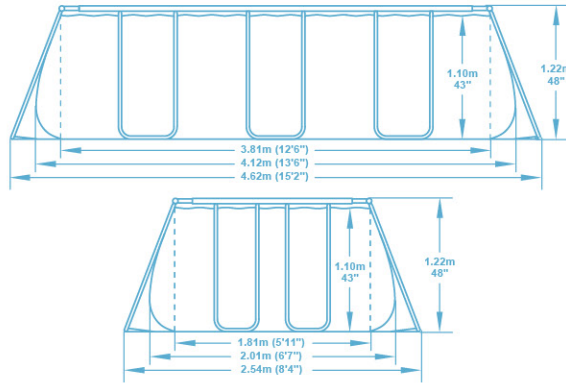

# 56456  
 412 X 201 X 122cm  
 13'6" X 6'7" X 48"  
 POWER STEEL™  
 72.45kg  
 159.72lb

**90%**  
 8,124L  
 2,146gal.