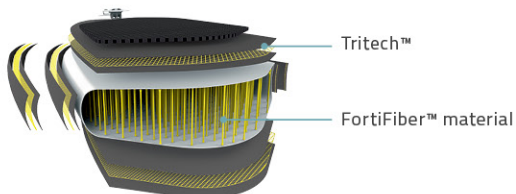

ITEM · ARTICLE · ARTÍCULO · ARTIKEL · ARTIKEL · PRODOTTO · ARTYKUL

65373

↔ 381 x 79 x 15cm - 12'6" x 31" x 6"

HYDRO-FORCE™ AQUA EXCURSION TECH SET

TOURING

16,38kg - 36,12lbs

1 ELASTIC ROPE
Élastique de rangement
Cuerda elástica
Elastisches Seil
Elastisch touw
Corda elastica
Elastyczna linka

2 HANDLE
Poignée
Manija
Tragegriff
Hendel
Maniglia
Uchwyt

3 BOTTLE HOLDER
Porte-bouteille
Soporte para botellas
Flaschenhalter
Flessenhouder
Portaborraccia
Uchwyt na butelkę

4 STEEL RING
Anneau en acier
Anillo de acero
Stahling
Stalen ring
Anello in acciaio
Stalowy pierścień