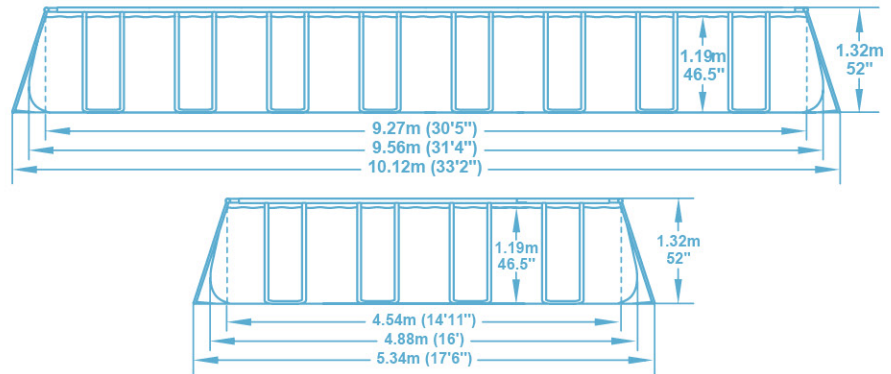

ITEM · Article · Artículo · Artikel · Artikel · Prodotto · Artykuł

56936
 956 x 488 x 132cm
 31'4" x 16" x 52"
 POWER STEEL™
 184,25kg
 406,20lb

90%
 52,231L
 13,798gal.

FEATURES · Caractéristiques · Características · Eigenschaften · Kenmerken · Caratteristiche · Cechy

TRITECH™

INNER MOSAIC PRINT
 Motif intérieur mosaïque
 Estampado interno de mosaico
 Innenverkleidung: mosaikoptik
 Mozaiek Print
 Stampa interna mosaico
 Nadruk wewnętrzny mozaika

Ø 38mm
 Ø 1.50"