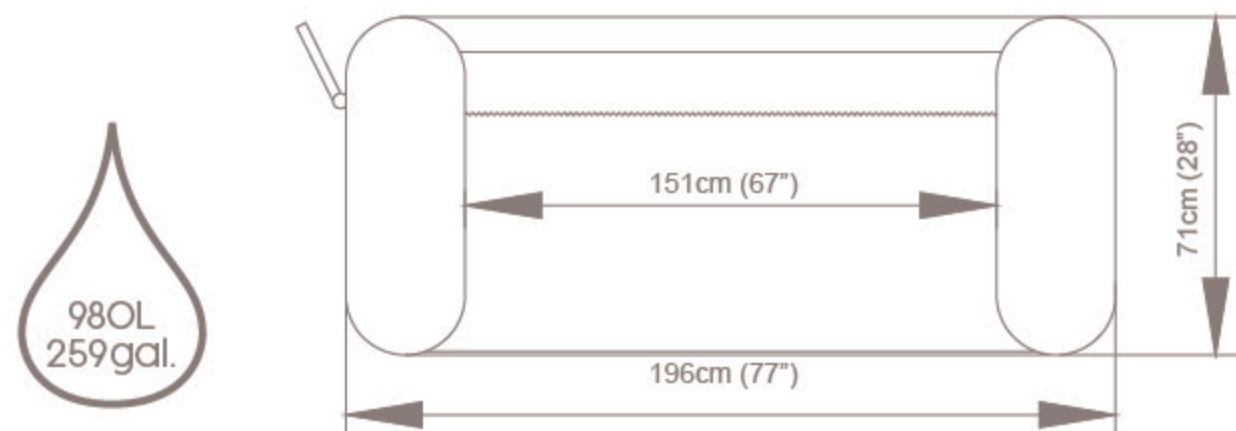

# 6001G

196 x 71cm - 77" x 28"

LAY-Z-SPA™ HAWAII AIRJET™ 6 TERRACOTTA

Heating &amp; Filtration: 2050W - Massage: 800W

40.08 kg - 88.36 lbs

1 TRITECH™

2 MAXHOLD™ BEAMS

Renforts internes en tissu MaxHold™  
Vigas internas de tejido MaxHold™  
MaxHold™ -Innenträgerkonstruktion  
MaxHold™ stoffen interne balken  
Struttura interna in MaxHold™  
Wewnętrzne zebra z materiału Maxhold™