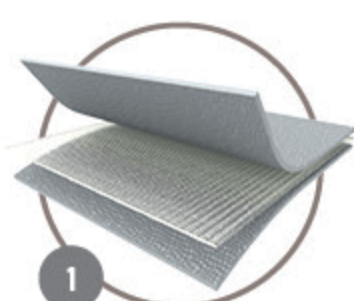

# 6001G

196 x 71cm - 77" x 28"

LAY-Z-SPA™ HAWAII AIRJET™ 6 TERRACOTTA

Heating &amp; Filtration: 2050W - Massage: 800W

40.08 kg - 88.36 lbs

1 TRITECH™

2 MAXHOLD™ BEAMS

Renforts internes en tissu MaxHold™  
Vigas internas de tejido MaxHold™  
MaxHold™ -Innenträgerkonstruktion  
MaxHold™ stoffen interne balken  
Struttura interna in MaxHold™  
Wewnętrzne zebra z materiału Maxhold™