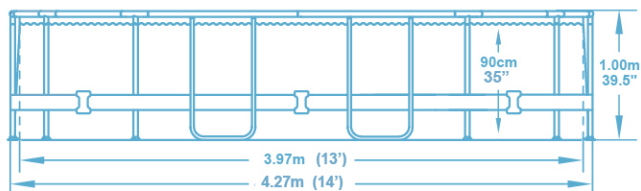

ABOVE GROUND POOLS

Bestway

ITEM · ARTICLE · ARTÍCULO · ARTIKEL · ARTIKEL · PRODOTTO · ARTYKUL

56714

427 x 250 x 100cm - 14' x 8'2" x 39.5"

POWER STEEL™ SWIM VISTA SERIES™ II

55.26kg - 121.83lbs

90%

TRITECH™

Ø 32MM - Ø 1.25"

SEAL & LOCK SYSTEM™

FROSTED FINISH

REALISTIC PRISMATIC STONE PRINT

REALISTIC STACKED STONE

SWIM VISTA™

DRAIN VALVE
Vanne de vidange
Válvula de drenaje
Ablassventil
Afvoerventiel
Valvola di scarico
Zawór spustowy