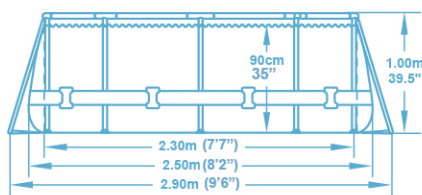

ABOVE GROUND POOLS

Bestway

ITEM · ARTICLE · ARTÍCULO · ARTIKEL · ARTIKEL · PRODOTTO · ARTYKUL

56714

427 x 250 x 100cm - 14' x 8'2" x 39.5"

POWER STEEL™ SWIM VISTA SERIES™ II

55.26kg - 121.83lbs

90%

TRITECH™

Ø 32MM - Ø 1.25"

SEAL & LOCK SYSTEM™

FROSTED FINISH

REALISTIC PRISMATIC STONE PRINT

REALISTIC STACKED STONE

SWIM VISTA™

DRAIN VALVE
Vanne de vidange
Válvula de drenaje
Ablassventil
Afvoerventiel
Valvola di scarico
Zawór spustowy