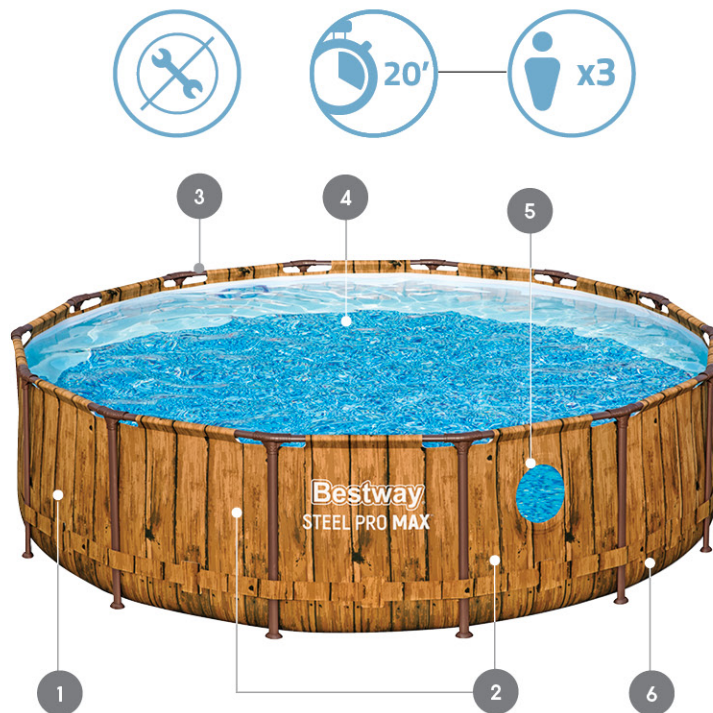

ABOVE GROUND POOLS

Bestway

ITEM · ARTICLE · ARTÍCULO · ARTIKEL · ARTIKEL · PRODOTTO · ARTYKUL

561JM

↔ 427 x 107cm - 14' x 42"

Ⓜ STEEL PRO MAX SPLASHVIEW™ ROUND

🛒 57kg - 125.7lbs

90%
13,030 L
13.0 m³
3,440 gal.

1 TRITECH™

2 Ø 32MM - Ø 1.25"

3 CLICKCONNECT SYSTEM™

4 REALISTIC PRISMATIC STONE PRINT

5 SPLASHVIEW™

6 DRAIN VALVE
Vanne de vidange
Válvula de drenaje
Ablassventil
Afvoerventiel
Valvola di scarico
Zawór spustowy

INCLUDES · Inklus · Incluye · Inhalt · Bevat · Include · Zawiera

58386 [220-240 V 50HZ] ■ FILTER PUMP

Pompe de filtration - Bomba de filtrado

Filterpumpe - Filterpomp

Filtro a cartuccia - System filtruj cy