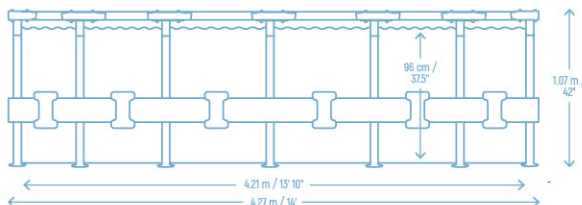

ABOVE GROUND POOLS

Bestway

ITEM · ARTICLE · ARTÍCULO · ARTIKEL · ARTIKEL · PRODOTTO · ARTYKUL

561JM

↔ 427 x 107cm - 14' x 42"

Ⓜ STEEL PRO MAX SPLASHVIEW™ ROUND

🛒 57kg - 125.7lbs

90%
13,030 L
13.0 m³
3,440 gal.

1 TRITECH™

2 Ø 32MM - Ø 1.25"

3 CLICKCONNECT SYSTEM™

4 REALISTIC PRISMATIC STONE PRINT

5 SPLASHVIEW™

6 DRAIN VALVE
Vanne de vidange
Válvula de drenaje
Ablassventil
Afvoerventiel
Valvola di scarico
Zawór spustowy