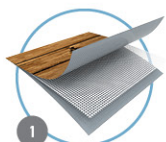

ABOVE GROUND POOLS

Bestway

ITEM · ARTICLE · ARTÍCULO · ARTIKEL · ARTIKEL · PRODOTTO · ARTYKUL

561JM

↔ 427 x 107cm - 14' x 42"

Ⓜ STEEL PRO MAX SPLASHVIEW™ ROUND

🛒 57kg - 125.7lbs

90%
13,030 L
13.0 m³
3,440 gal.

1 TRITECH™

2 Ø 32MM - Ø 1.25"

3 CLICKCONNECT SYSTEM™

4 REALISTIC PRISMATIC STONE PRINT

5 SPLASHVIEW™

6 DRAIN VALVE
Vanne de vidange
Válvula de drenaje
Ablassventil
Afvoerventiel
Valvola di scarico
Zawór spustowy