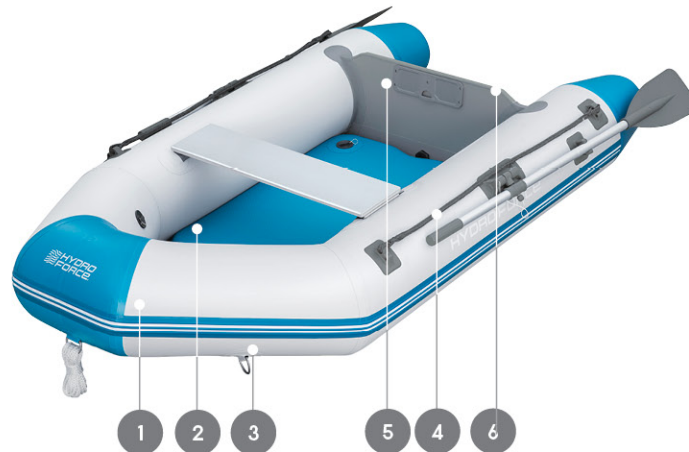

# 65046

↔ 230 x 130 x 33cm - 7'6" x 51" x 13"

HYDRO-FORCE® CASPIAN ELITE™ SPORT BOAT SET

25.36kg - 55.92lbs

1 TRITECH®

2 FORTIFIBER™

3 HOOK  
Crochet  
Gancho  
Haken  
Haak  
Gancio  
Hak

4 WRAPAROUND GRAB CORD  
Ligne de vie  
Cable de agarre envolvente  
Griffband zum umbinden  
Omwikkelde grijpkoord  
Corda per afferrarsi arrotolata  
Lina wokół do chwytania