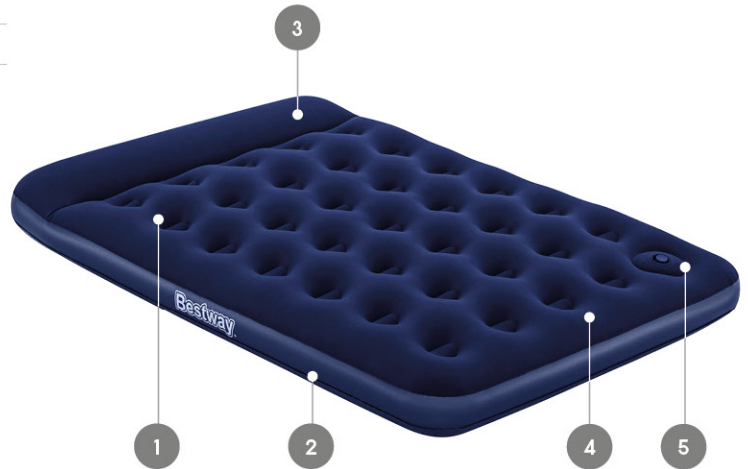

# AIR MATTRESS

Bestway

ITEM · ARTICLE · ARTÍCULO · ARTIKEL · ARTIKEL · PRODOTTO · ARTYKUL

# 67225

↔ 191 x 137 x 28cm - 75" x 54" x 11"

⊕ AIR MATTRESS FULL BUILT-IN FOOT PUMP

📦 3.77kg - 8.30lbs

## 2 VINYL BOTTOM

Dessous vinyle  
Parte inferior de vinilo  
Pvc-boden  
Vinyl bodem  
Fondo in vinile  
Winyłowe dno

## 3 BUILT-IN PILLOW

Coussin intégré  
Almohada integrada  
Integriertes kissen  
Ingebouwd kussen  
Cuscino integrato  
Zintegrowana poduszka