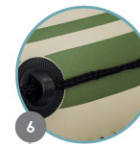

# 65164

↔ 294 x 137cm - 9'8" X 54"

HYDRO FORCE® VOYAGER™ X3 RAFT SET

🛒 14.2kg - 31.31lbs

**OAR CLASPS**

Dames de nage pour rames  
Cierres de remo  
Ruderklemmen  
Roeispaanklemmen  
Ferma remi  
Zapięcia do wiosła

**HANDLES**

Poignées  
Agarradera  
Handgriffe  
Handgrepen  
Maniglie  
Uchwyty

**STURDY OARLOCKS**

Dames de nage robustes  
Escálamos resistentes  
Robuste Ruderdollen  
Stevige Roeidollen  
Scalmi robusti  
Solidne Dulki

**SEAT**

Siège  
Asiento  
Sitz  
Zitje  
Sedile  
Siedzisko

**FISHING ROD HOLDER**

Porte-canne à pêche  
Soporte de caña de pescar  
Angelroutenhalterung  
Hengel houder  
Porta canna da pesca  
Uchwyt na wędkę

**WRAPAROUND GRAB CORD**

Ligne de vie  
Cable de agarre envolvente  
Griffband zum umbinden  
Omwikkelde grijpkoord  
Corda per afferrarsi arrotolata  
Lina wokół do chwytania

**INCLUDES · Inklus · Incluye · Inhalt · Bevat · Include · Zawiera**