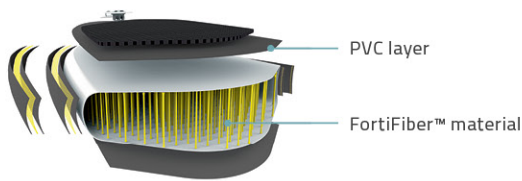

ITEM · ARTICLE · ARTÍCULO · ARTIKEL · ARTIKEL · PRODOTTO · ARTYKUŁ

65363

↔ 340 x 89 x 15cm - 11'2" x 35" x 6"

HYDRO-FORCE™ PANORAMA™ SET

TOURING

13,71kg - 30,22lbs

1 ELASTIC ROPE
Élastique de rangement
Cuerda elástica
Elastisches Seil
Elastisch touw
Corda elastica
Elastyczna linka

2 HANDLE
Poignée
Manija
Tragegriff
Hendel
Maniglia
Uchwyt

3 STEEL RING
Anneau en acier
Anillo de acero
Stahlring
Stalen ring
Anello in acciaio
Stalowy pierścień

4 1 REMOVABLE FIN
1 Aileron amovible
1 Aleta extraible
1 Abnehmbare finne
1 Verwijderbare vin
1 Pinna rimovibile
1 Usuwalna płetwa