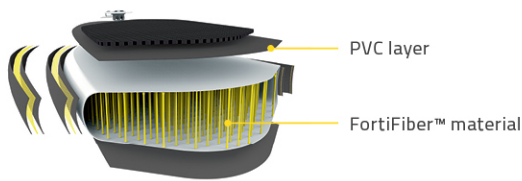

ITEM · ARTICLE · ARTÍCULO · ARTIKEL · ARTIKEL · PRODOTTO · ARTYKUL

65377

↔ 305 x 84 x 12cm - 10' x 33" x 4.75"

☺ HYDRO-FORCE™ BREEZE PANORAMA™ SET

🕒 ALL AROUND

📦 12,25kg - 27,02lbs

1 ELASTIC ROPE
Élastique de rangement
Cuerda elástica
Elastisches Seil
Elastisch touw
Corda elastica
Elastyczna linka

2 HANDLE
Poignée
Manija
Tragegriff
Hendel
Maniglia
Uchwyt

3 STEEL RING
Anneau en acier
Anillo de acero
Stahling
Stalen ring
Anello in acciaio
Stalowy pierścień

4 1 REMOVABLE FIN
1 Aileron amovible
1 Aleta extraible
1 Abnehmbare finne
1 Verwijderbare vin
1 Pinna rimovibile
1 Usuwalna pletwa