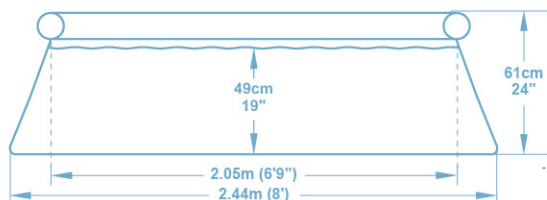

ABOVE GROUND POOLS

Bestway

ITEM · ARTICLE · ARTÍCULO · ARTIKEL · ARTIKEL · PRODOTTO · ARTYKUL

57448

↔ 244 x 61cm - 8' x 24"

Ⓜ FAST SET™

📦 5.48kg - 12.08lbs

80%

1,880L
497gal.

1

TRITECH™

2

Ø 32MM - Ø 1.25"

3

INFLATABLE TOP RING

Anneau gonflable
Aro inflable
Aufblasbarer Luftring
Opblaasrand
Anello gonfiabile
Nadmuchiwany górny pierścień